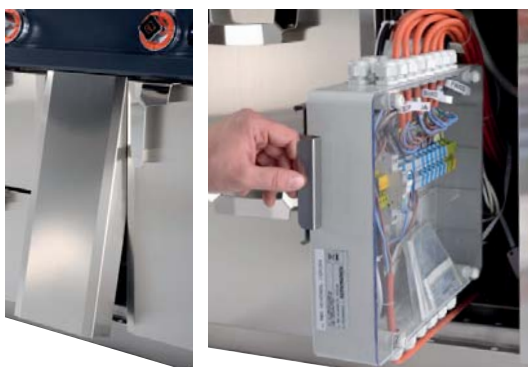

Centrálna kontrola

Jedno prístupné servisné miesto