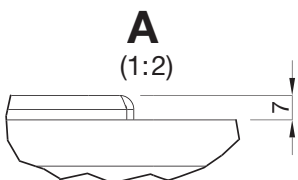

Vodný žľab na zachytávanie nečistôt a minimalizáciu prenosu tepla do susedných spotrebičov.

Krytie čelného panelu  
proti striekajúcej vode  
IPx5.

Fritéza  
v bezpečnej pozícii  
proti zatečeniu vody