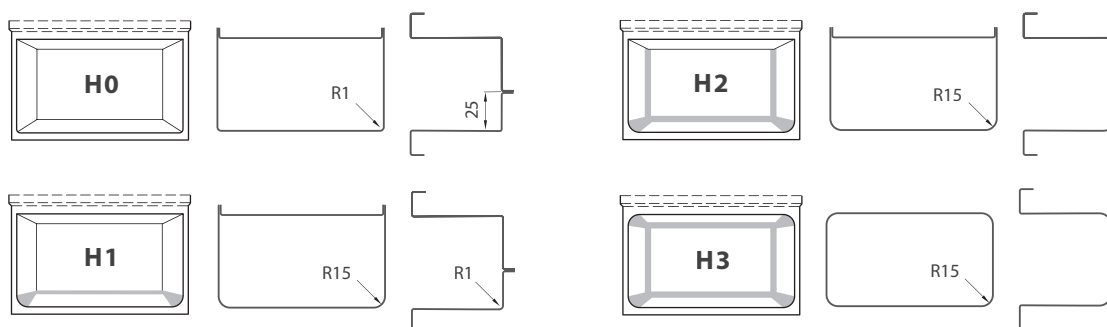

Hygienické štandardy H0 - H3