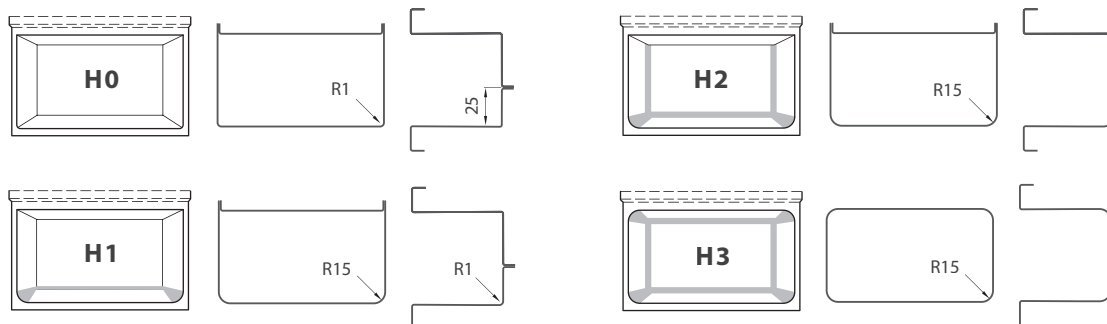

Podrobnosti a vybavenie

Konštrukčné detaily

- 4 mm hrubá horná doska, vystužená skrutkovými nerez priečkami. Plne nosná konštrukcia a rám.
- Monoblok bez zvarovania, namontovaný pomocou skrutiek a matic z nehrdzavejúcej ocele. Vďaka niekoľkým jednoduchým krokom sa môže prepravovať a montovať až na mieste inštalácie.
- Zapustené prvky určené na montáž silikónovým tmelom alebo zvaraním v rovine pracovnej dosky.
- Dvere s dutým jadrom a úplne zvarané, dizajnové rukoväte
- Ergonomické ovládacie gombíky s krytím proti striekajúcej vode IPx5
- Technický priestor pre jednoduchú kontrolu, ktorý obsahuje všetky pripojenia na jednom mieste
- 150 prvkov na skombinovanie pre nekompromisný výber.

Možnosti vybavenia

- Centrálny štípkik so zmiešavacou batériou na napúšťanie vody, elektrickou zásuvkou a držiakom mixéra.
- Horná nadstavba na hrnce a panvice s miestom pre salá-mader.
- Možnosť výberu plynových prvkov u horákov, tálov, grilov alebo varičov na cestoviny.
- Inovatívny inštalčný režim s nepretržitým prúdom vody po obvode zariadenia a s vypúšťaním, zabezpečuje hygienickú čistotu a minimalizuje prenos sálavého tepla do susedných spotrebičov
- Vnútorne časti podstavieb podľa hygienických noriem H0, H1, H2, H3, úplne odnímateľné a oddelené.
- Podstavby osvetlené LED pásmi, ktoré sa aktivujú pri otvorení dverí pomocou senzora.
- Zásuvky a dvere vybavené pomalým samozatváraním.