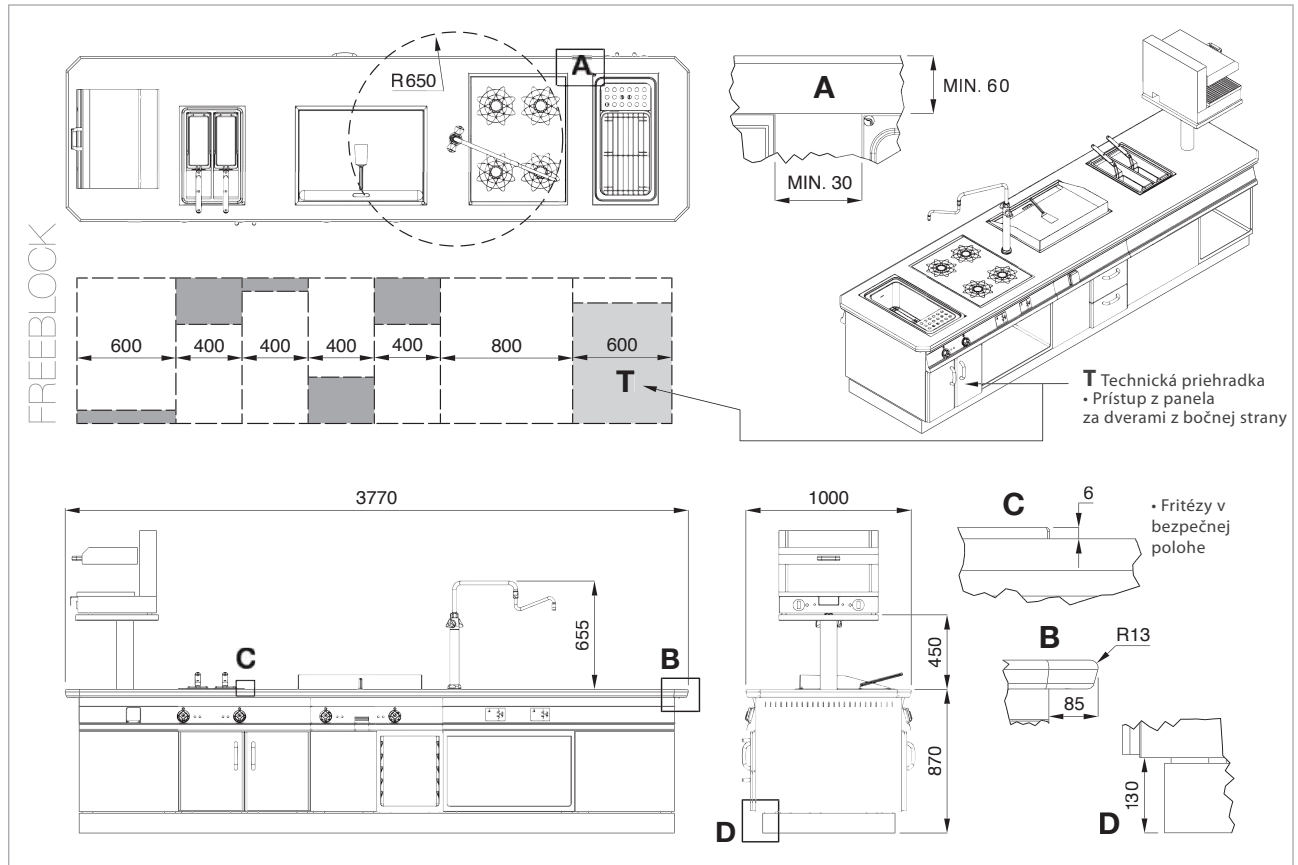

FREEBLOCK 5.0