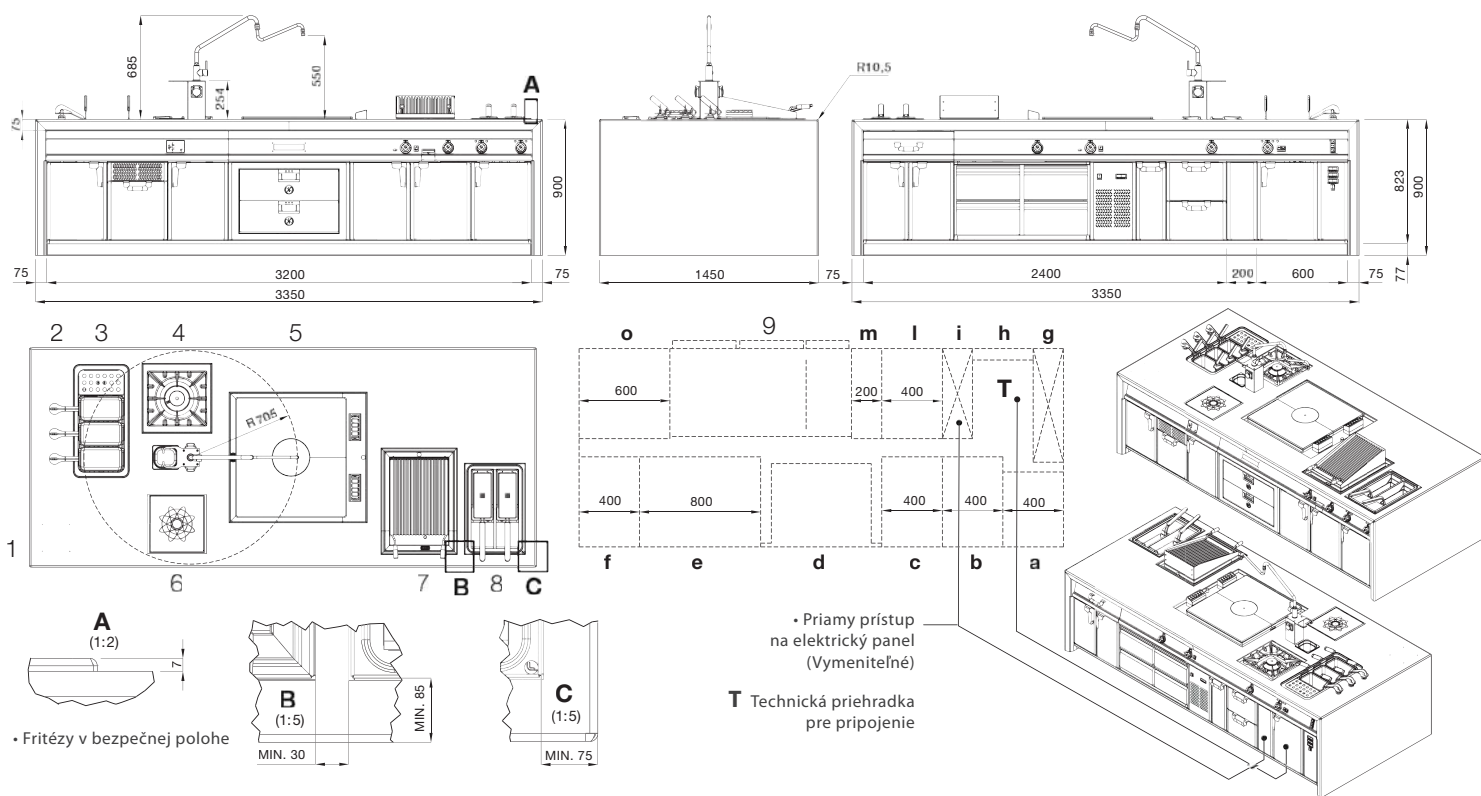

Podrobnosti a vybavenie

Konštrukčné detaily

- 4 mm hrubá horná doska, vystužená skrutkovými nerez priečkami. Plne nosná konštrukcia a rám.
- Monoblok bez zvarovania, namontovaný pomocou skrutiek a matic z nehrdzavejúcej ocele. Vďaka niekoľkým jednoduchým krokom sa môže prepravovať a montovať až na mieste inštalácie.
- Zapustené prvky určené na montáž silikónovým tmelom alebo zvaraním v rovine pracovnej dosky.
- Dvere s dutým jadrom a úplne zvarané, dizajnové rukoväte
- Ergonomické ovládacie gombíky s krytím proti striekajúcej vode IPx5
- Technický priestor pre jednoduchú kontrolu, ktorý obsahuje všetky pripojenia na jednom mieste
- 150 prvkov na skombinovanie pre nekompromisný výber.

Možnosti vybavenia

- Centrálny štípkik so zmiešavacou batériou na napúšťanie vody, elektrickou zásuvkou a držiakom mixéra.
- Horná nadstavba na hrnce a panvice s miestom pre salá-mader.
- Možnosť výberu plynových prvkov u horákov, tálov, grilov alebo varičov na cestoviny.
- Inovatívny inštalčný režim s nepretržitým prúdom vody po obvode zariadenia a s vypúšťaním, zabezpečuje hygienickú čistotu a minimalizuje prenos sálavého tepla do susedných spotrebičov
- Vnútorne časti podstavieb podľa hygienických noriem H0, H1, H2, H3, úplne odnímateľné a oddelené.
- Podstavby osvetlené LED pásmi, ktoré sa aktivujú pri otvorení dverí pomocou senzora.
- Zásuvky a dvere vybavené pomalým samozatváraním.