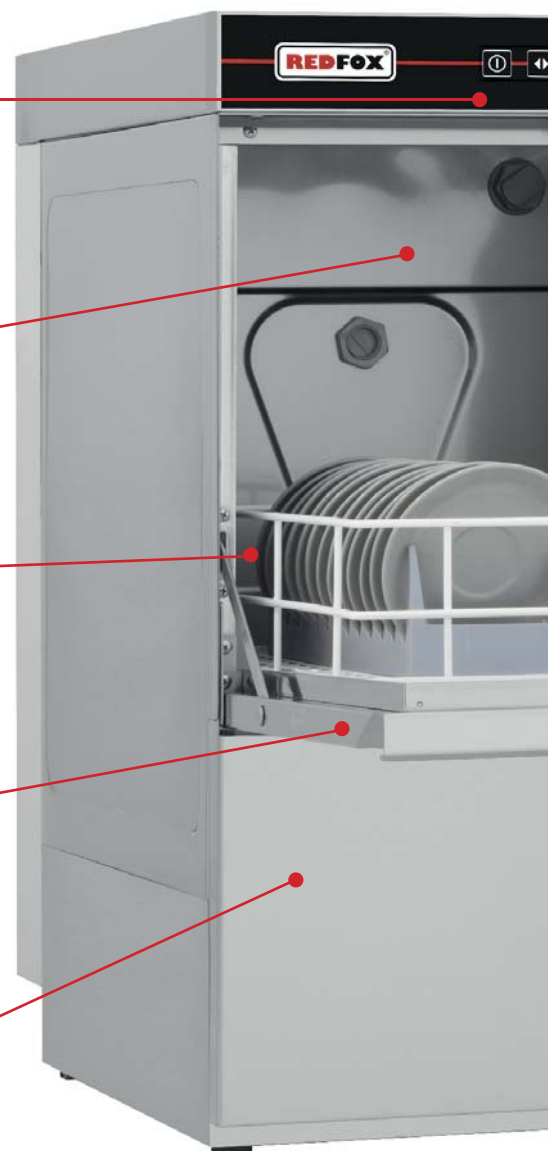

NOVÉ RIEŠENIA

Elektronický ovládací panel T3-5

Jednoduché a intuitívne ovládanie s trojmiestnym LED displejom.

Nerezová komora so zaoblenými vnútornými rohmi

Jednoduché čistenie a hygienické používanie.

Lisované vodiace lišty košov

Patentovaná technológia prevedenia lisovaných vodiacich lišt zaručí ešte lepšiu hygienu a čistotu.

Svetlá výška dverí

Napriek veľmi kompaktným rozmerom má zariadenie jedinečnú, neštandardnú výšku dverí, ktorá umožňuje umývanie vysokých pohárov a veľkých tanierov.

Dávkovače chémie

Peristaltické dávkovacie čerpadlá, ktoré sú zodpovedné za dávkovanie chémie, môžu byť nastavené priamo na ovládacom paneli.