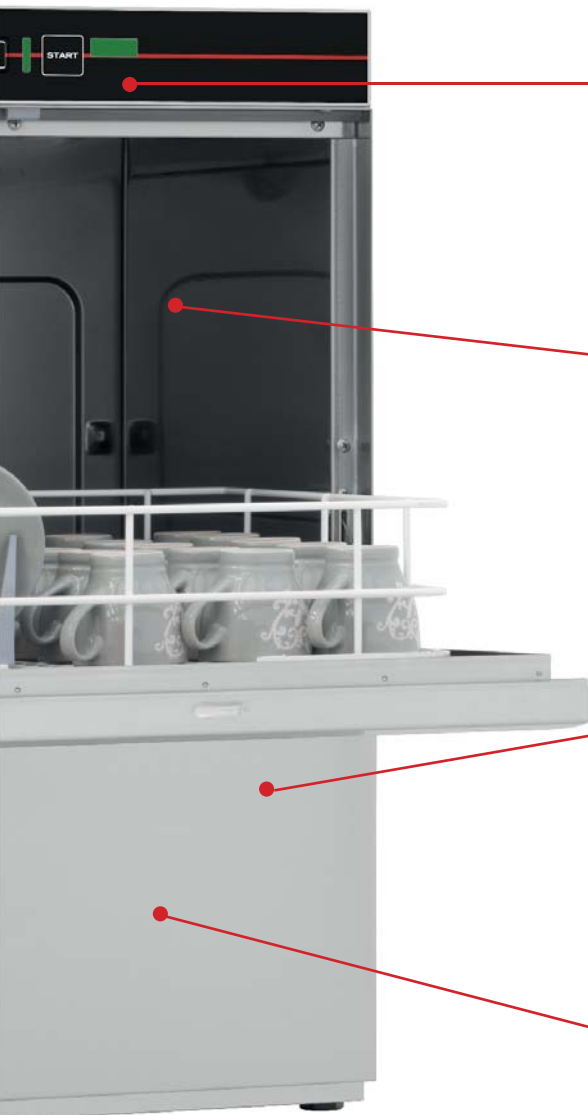

Programovanie

4 programy umývania, ktoré sa dajú ľahko nastaviť pomocou servisného menu.

Samočistenie

Všetky umývačky riadu s odpadovým čerpadlom majú samočistiaci systém.

Odpadové čerpadlo (voliteľné)

Umývačky riadu s továrensky namontovaným odpadovým čerpadlom sú vybavené systémom kontrolovaného odstránenia špinavej vody. Proces sa uskutočňuje pred spustením cyklu oplachu, čím sa dosiahne najúčinnější výmena vody v umývacej vani.

Odpadový filter Archimedes

Systém odpadových filtrov výrazne zlepšuje čistenie vody.