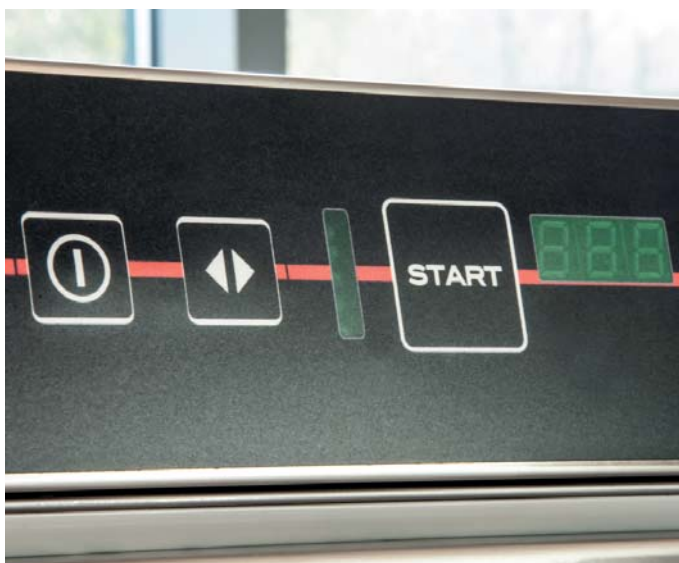

NOVÉ RIEŠENIA

Elektronický ovládací panel T3-5

Jednoduché a intuitívne ovládanie s trojmiestnym LED displejom.

Nerezová komora so zaoblenými vnútornými rohmi

Jednoduché čistenie a hygienické používanie.

Lisované vodiace lišty košov

KOMPOZITNÉ UMÝVACIE A OPLACHOVÉ RAMENO

Nová konštrukcia ramien spája umývacie a oplachové rameno do jedného celku. To zaručuje nepretržitý prúd vody počas cyklu umývania. Okrem toho je rameno pripevnené jednou skrutkou, čo uľahčuje jeho vybratie za účelom čistenia. Skrutka je zaistená špeciálnou západkou, ktorá chráni proti vypadnutiu.

TROJMIESTNY LED DISPLEJ + DIÓDOVÝ PÁSİK

Displej umožňuje náhľad teploty umývania a oplachu, druh programu, náhľad zmien nastavení a zobrazenie chybových kódov. LED pásik informuje o aktuálnom priebehu umývacieho cyklu. Ovládací panel je úplne hladký a preto sa ľahko čistí.