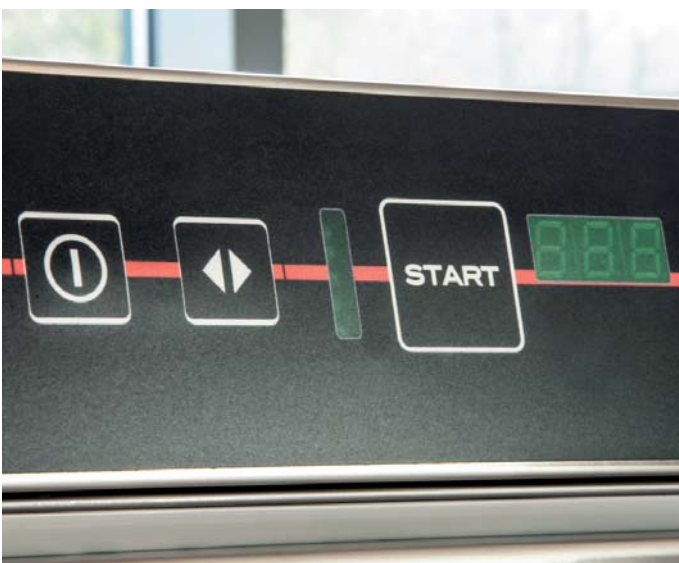

TROJMIESTNY LED DISPLEJ + DIÓDOVÝ PÁSİK

Displej umožňuje náhľad teploty umývania a oplachu, druh programu, náhľad zmien nastavení a zobrazenie chybových kódov. LED pásik informuje o aktuálnom priebehu umývacieho cyklu. Ovládací panel je úplne hladký a preto sa ľahko čistí.

KAPOTOVÉ UMÝVAČKY

SYSTEM ZDVÍHANIA KAPOTY

Nový zdvíhací systém je precíznejší a pohodlný pre obsluhu. Na zdvihnutie veka stačí sila menšia ako 3 kg, čo značne uľahčuje obsluhu.

ROZMER SVETLEJ VÝŠKY 450 MM

Vďaka jedinečnej výške 450 mm (po otvorení kapoty) je možné zariadenie použiť pre veľkorozmerné nádoby, ako napr. gastronádoby GN 1/1.

TROJCIFERNÝ LED DISPLEJ + DIÓDOVÝ PÁSİK

Displej umožňuje náhľad teploty umývania a oplachu, voľbu programu alebo zmeny nastavení a chybových kódov. LED pásik informuje o aktuálnom priebehu umývacieho cyklu. Ovládací panel je úplne hladký a preto sa ľahko čistí.