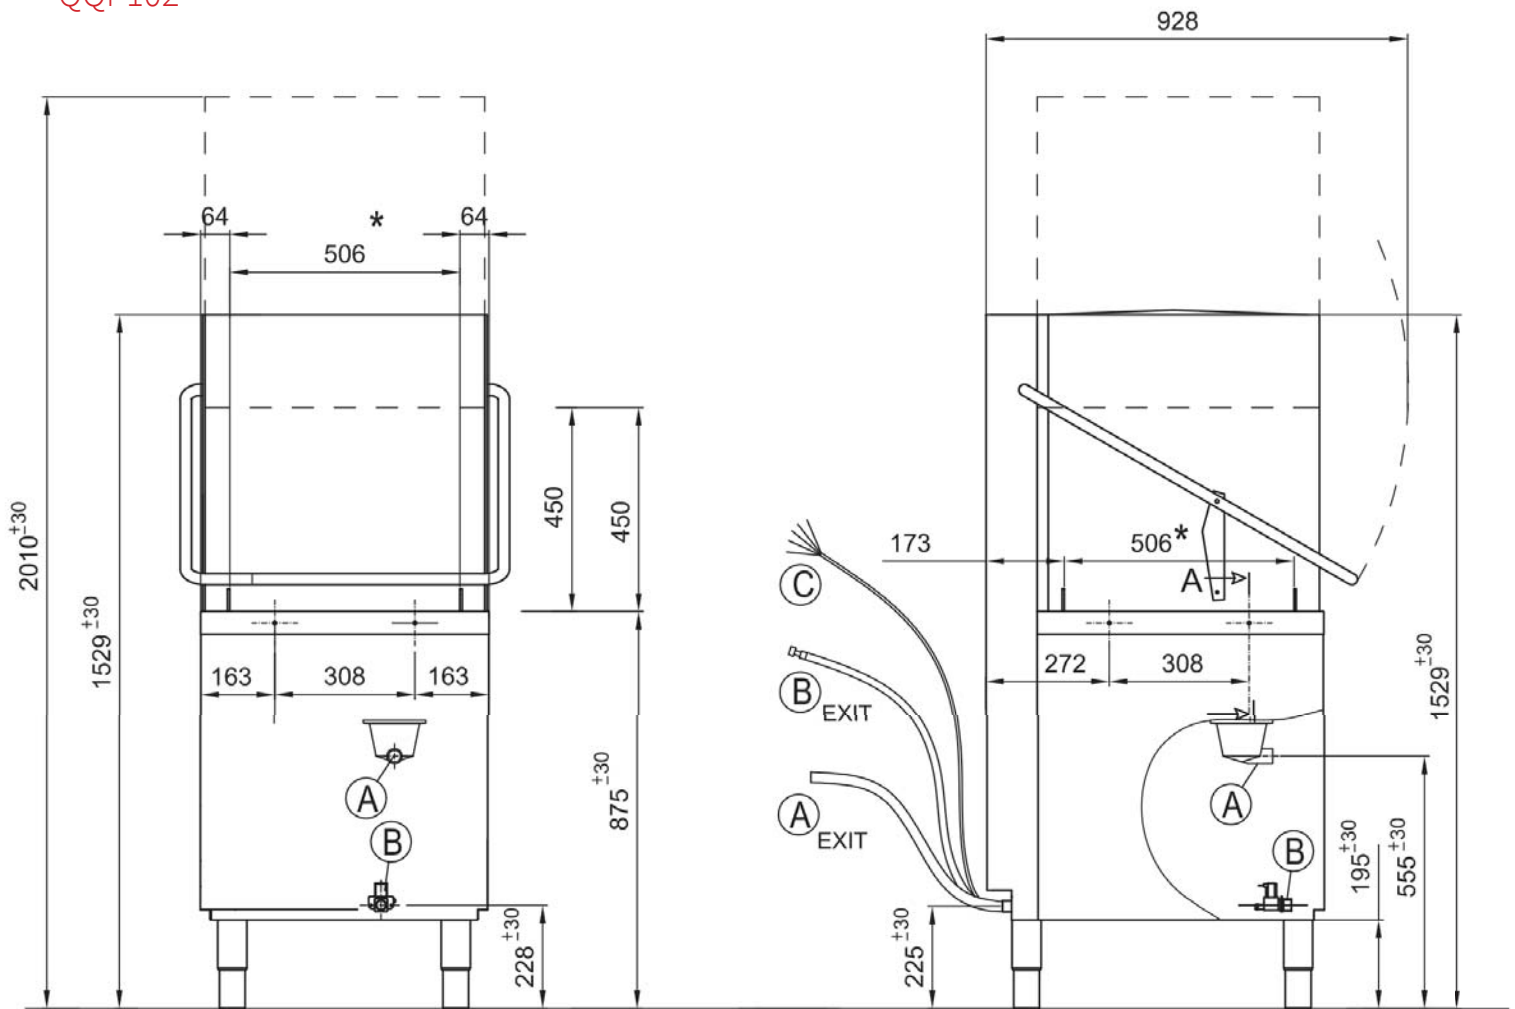

TECHNICKÉ VÝKRESY

QQI-42

QQI-52

QQI-102

TECHNICKÉ ÚDAJE

Podpultové umývačky QQI

Model	Rozmery (mm)	Hmotnosť (kg)	Napájanie V / Hz	Príkon kW	Rozmery koša	Boiler	Cykly l/s	Výkonnosť
QQI- 42	436 x 535 x 670	31	230 / 50-60	3,5	390 x 390	2,6 kW / 2,6 l 0,6 kW / 8 l	1,6 l 60-120-150 s	60-30-24 košov/hod.
QQI- 42P	436 x 535 x 670	31	230 / 50-60	3,5	390 x 390	2,6 kW / 2,6 l 0,6 kW / 8 l	1,6 l 60-120-150 s	60-30-24 košov/hod.
QQI- 52	575 x 605 x 820	56	230 / 50-60	3,5	500 x 500	3 kW / 6 l 2,1 kW / 20 l	2,1 l 60-120-150-600 s	60-30-24-6 košov/hod.
QQI- 52P	575 x 605 x 820	56	230 / 50-60	3,5	500 x 500	3 kW / 6 l 2,1 kW / 20 l	2,1 l 60-120-150-600 s	60-30-24-6 košov/hod.
QQI- 52T	575 x 605 x 820	56	400 / 50-60	5,4	500 x 500	4,9 kW / 6 l 2,1 kW / 20 l	2,1 l 60-120-150-600 s	60-30-24-6 košov/hod.
QQI- 52TOP	575 x 605 x 820	56	400 / 50-60	5,4	500 x 500	4,9 kW / 6 l 2,1 kW / 20 l	2,1 l 60-120-150-600 s	60-30-24-6 košov/hod.

Kapotové umývačky QQI

Model	Rozmery (mm)	Hmotnosť (kg)	Napájanie V / Hz	Príkon kW	Rozmery koša	Bojler	Cykly l/s	Výkonnosť
QQI- 102	724 x 818 x 1599	115	400 / 50-60	8,5	500 x 500	8 kW / 6 l 2,1 kW / 15 l	2,1 l 60-120-150-600 s	60-30-24-6 košov/hod.
QQI- 102P	724 x 818 x 1599	115	400 / 50-60	8,5	500 x 500	8 kW / 6 l 2,1 kW / 15 l	2,1 l 60-120-150-600 s	60-30-24-6 košov/hod.
QQI- 102 TOP	724 x 818 x 1599	115	400 / 50-60	8,5	500 x 500	8 kW / 6 l 2,1 kW / 15 l	2,1 l 60-120-150-600 s	60-30-24-6 košov/hod.
QQI- 102P TOP	724 x 818 x 1599	115	400 / 50-60	8,5	500 x 500	8 kW / 6 l 2,1 kW / 15 l	2,1 l 60-120-150-600 s	60-30-24-6 košov/hod.