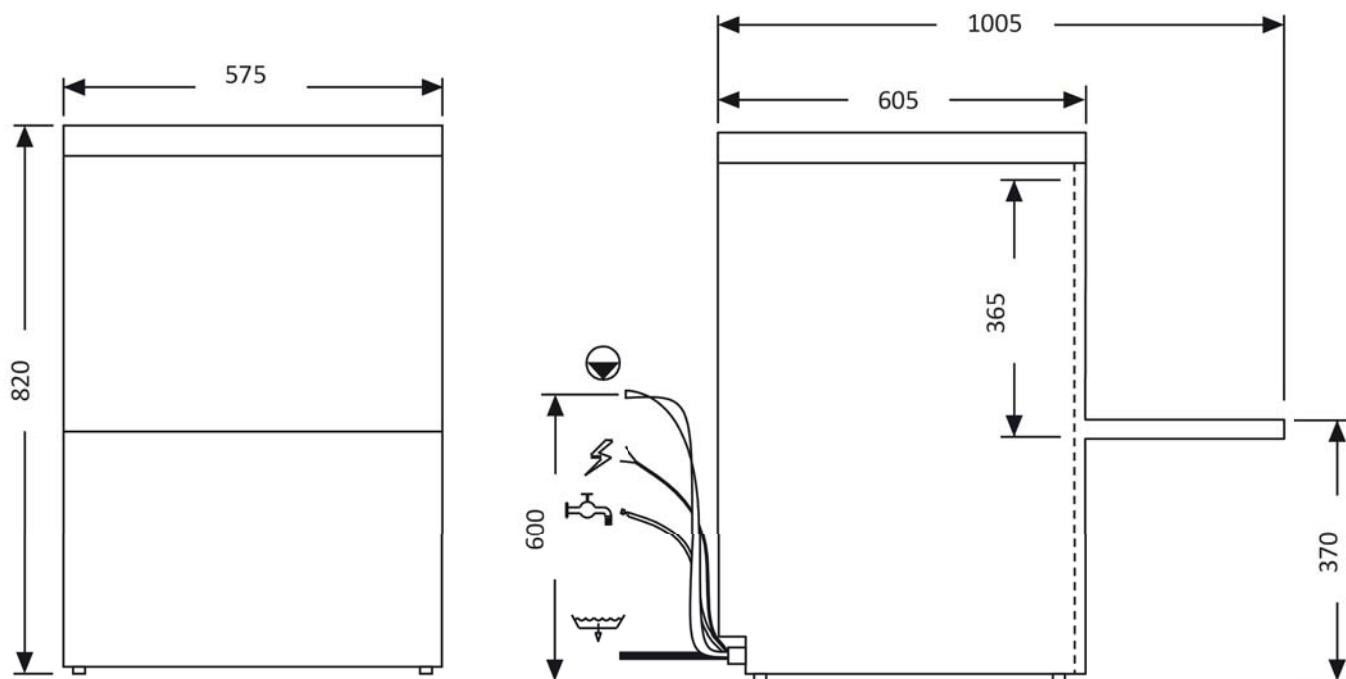

KAPOTOVÉ UMÝVAČKY

SYSTEM ZDVÍHANIA KAPOTY

Nový zdvíhací systém je precíznejší a pohodlný pre obsluhu. Na zdvihnutie veka stačí sila menšia ako 3 kg, čo značne uľahčuje obsluhu.

ROZMER SVETLEJ VÝŠKY 450 MM

Vďaka jedinečnej výške 450 mm (po otvorení kapoty) je možné zariadenie použiť pre veľkorozmerné nádoby, ako napr. gastronádoby GN 1/1.

TROJCIFERNÝ LED DISPLEJ + DIÓDOVÝ PÁSİK

Displej umožňuje náhľad teploty umývania a oplachu, voľbu programu alebo zmeny nastavení a chybových kódov. LED pásik informuje o aktuálnom priebehu umývacieho cyklu. Ovládací panel je úplne hladký a preto sa ľahko čistí.

TECHNICKÉ VÝKRESY

QQI-42

QQI-52

QQI-102

TECHNICKÉ ÚDAJE

Podpultové umývačky QQI

Model	Rozmery (mm)	Hmotnosť (kg)	Napájanie V / Hz	Príkon kW	Rozmery koša	Boiler	Cykly l/s	Výkonnosť
QQI- 42	436 x 535 x 670	31	230 / 50-60	3,5	390 x 390	2,6 kW / 2,6 l 0,6 kW / 8 l	1,6 l 60-120-150 s	60-30-24 košov/hod.
QQI- 42P	436 x 535 x 670	31	230 / 50-60	3,5	390 x 390	2,6 kW / 2,6 l 0,6 kW / 8 l	1,6 l 60-120-150 s	60-30-24 košov/hod.
QQI- 52	575 x 605 x 820	56	230 / 50-60	3,5	500 x 500	3 kW / 6 l 2,1 kW / 20 l	2,1 l 60-120-150-600 s	60-30-24-6 košov/hod.
QQI- 52P	575 x 605 x 820	56	230 / 50-60	3,5	500 x 500	3 kW / 6 l 2,1 kW / 20 l	2,1 l 60-120-150-600 s	60-30-24-6 košov/hod.
QQI- 52T	575 x 605 x 820	56	400 / 50-60	5,4	500 x 500	4,9 kW / 6 l 2,1 kW / 20 l	2,1 l 60-120-150-600 s	60-30-24-6 košov/hod.
QQI- 52TOP	575 x 605 x 820	56	400 / 50-60	5,4	500 x 500	4,9 kW / 6 l 2,1 kW / 20 l	2,1 l 60-120-150-600 s	60-30-24-6 košov/hod.