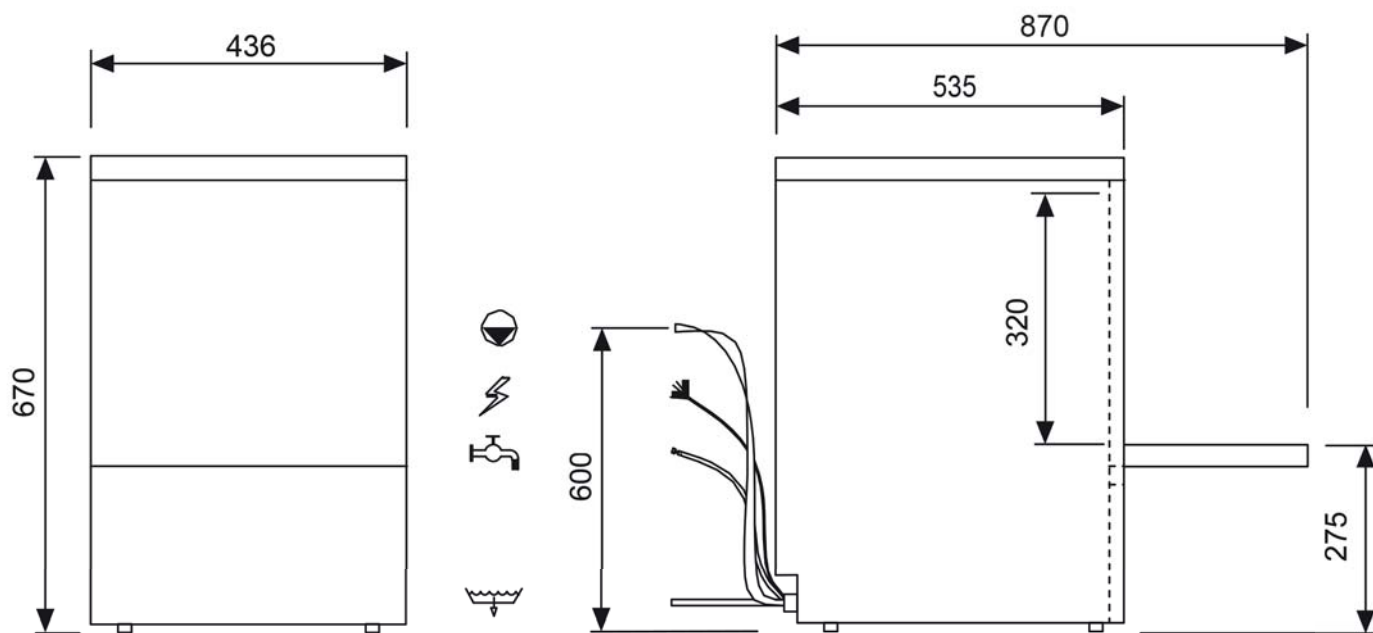

Vďaka jedinečnej výške 450 mm (po otvorení kapoty) je možné zariadenie použiť pre veľkorozmerné nádoby, ako napr. gastronádoby GN 1/1.

TROJCIFERNÝ LED DISPLEJ + DIÓDOVÝ PÁSİK

Displej umožňuje náhľad teploty umývania a oplachu, voľbu programu alebo zmeny nastavení a chybových kódov. LED pásik informuje o aktuálnom priebehu umývacieho cyklu. Ovládací panel je úplne hladký a preto sa ľahko čistí.

TECHNICKÉ VÝKRESY

QQI-42

QQI-52

QQI-102

TECHNICKÉ ÚDAJE

Podpultové umývačky QQI

Model	Rozmery (mm)	Hmotnosť (kg)	Napájanie V / Hz	Príkon kW	Rozmery koša	Boiler	Cykly l/s	Výkonnosť
QQI- 42	436 x 535 x 670	31	230 / 50-60	3,5	390 x 390	2,6 kW / 2,6 l 0,6 kW / 8 l	1,6 l 60-120-150 s	60-30-24 košov/hod.
QQI- 42P	436 x 535 x 670	31	230 / 50-60	3,5	390 x 390	2,6 kW / 2,6 l 0,6 kW / 8 l	1,6 l 60-120-150 s	60-30-24 košov/hod.
QQI- 52	575 x 605 x 820	56	230 / 50-60	3,5	500 x 500	3 kW / 6 l 2,1 kW / 20 l	2,1 l 60-120-150-600 s	60-30-24-6 košov/hod.
QQI- 52P	575 x 605 x 820	56	230 / 50-60	3,5	500 x 500	3 kW / 6 l 2,1 kW / 20 l	2,1 l 60-120-150-600 s	60-30-24-6 košov/hod.
QQI- 52T	575 x 605 x 820	56	400 / 50-60	5,4	500 x 500	4,9 kW / 6 l 2,1 kW / 20 l	2,1 l 60-120-150-600 s	60-30-24-6 košov/hod.
QQI- 52TOP	575 x 605 x 820	56	400 / 50-60	5,4	500 x 500	4,9 kW / 6 l 2,1 kW / 20 l	2,1 l 60-120-150-600 s	60-30-24-6 košov/hod.