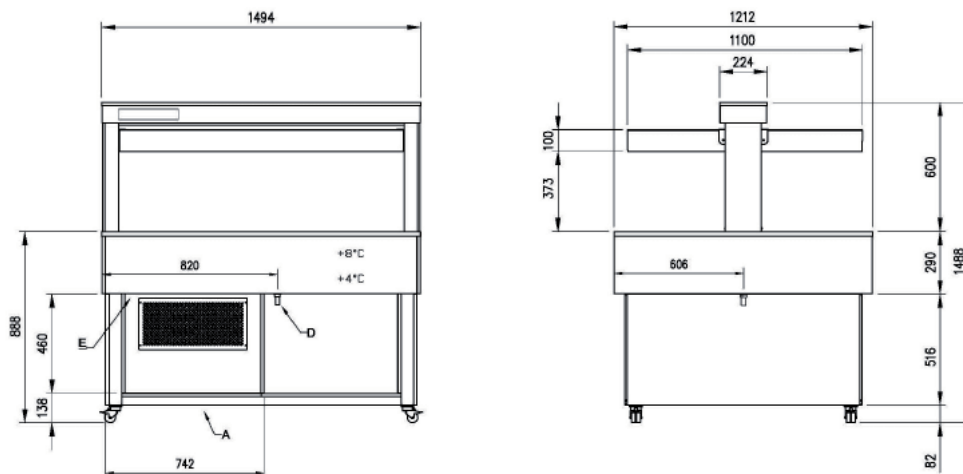

A = Electrické pripojenie D = Voda G 1/2" (M) E = chladiaci agregát