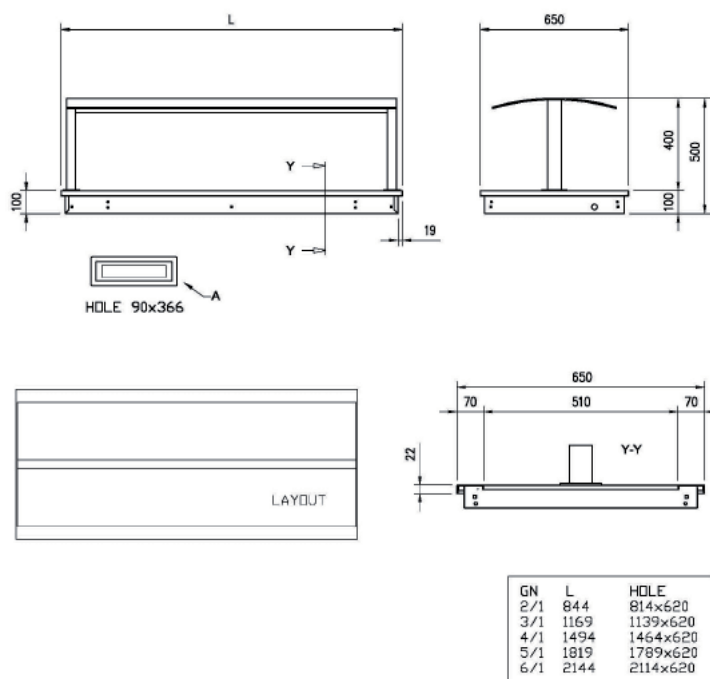

BROWN PLUS

A = Electrické pripojenie   D = Voda G 1/2" (M)   E = chladiaci agregát