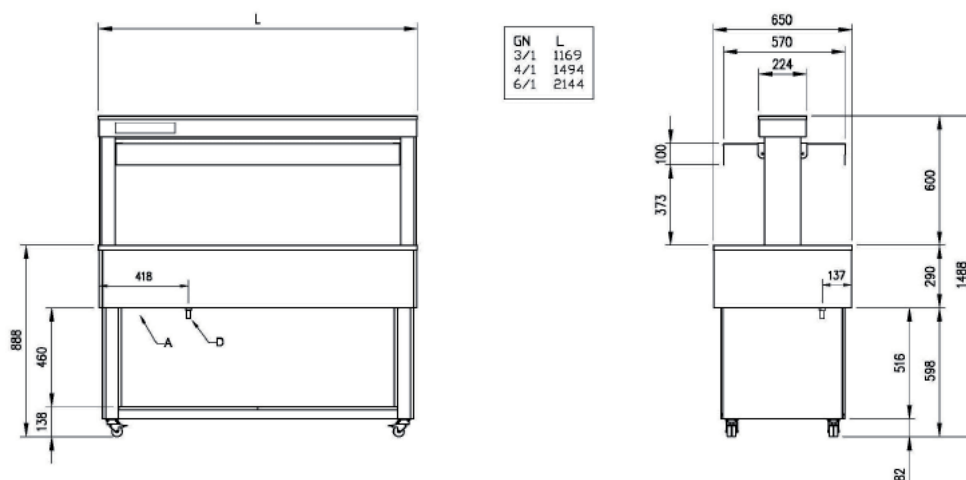

TR-LIME

A = Elektrické pripojenie D = Voda G 1/2" (M)