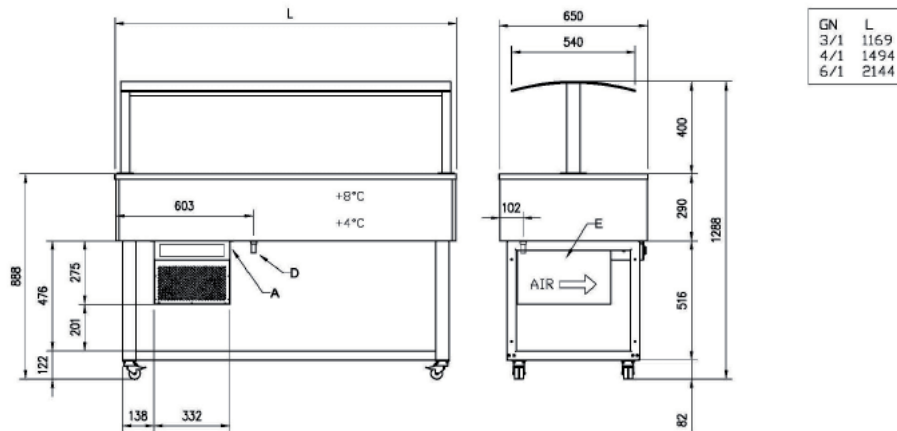

ES-GREEN, ES-RED

TR-GREEN, TR-RED, TR-LIME, TR-BLUE, TR-BROWN