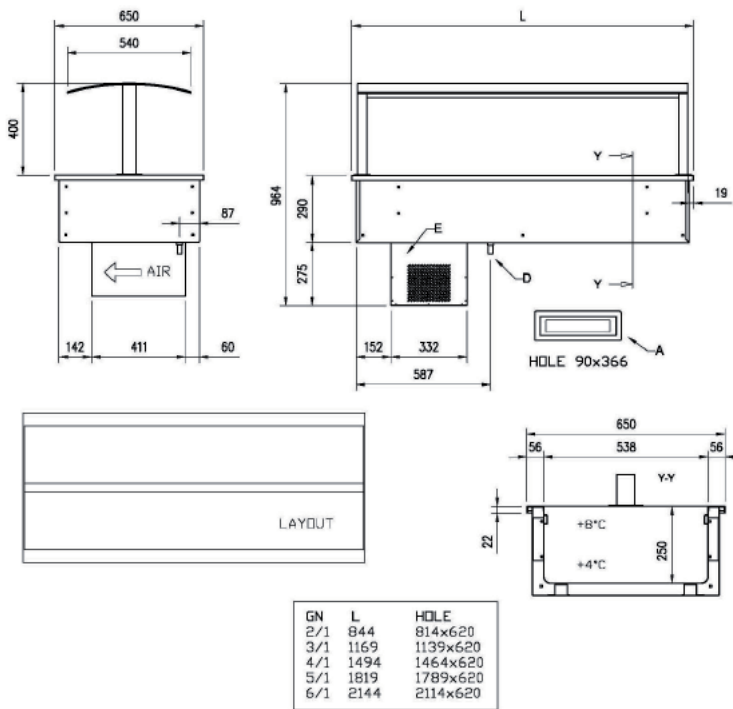

GREEN PLUS

BLUE PLUS

RED PLUS

LIME PLUS

A = Electrické pripojenie D = Voda G 1/2" (M) E = chladiaci agregát