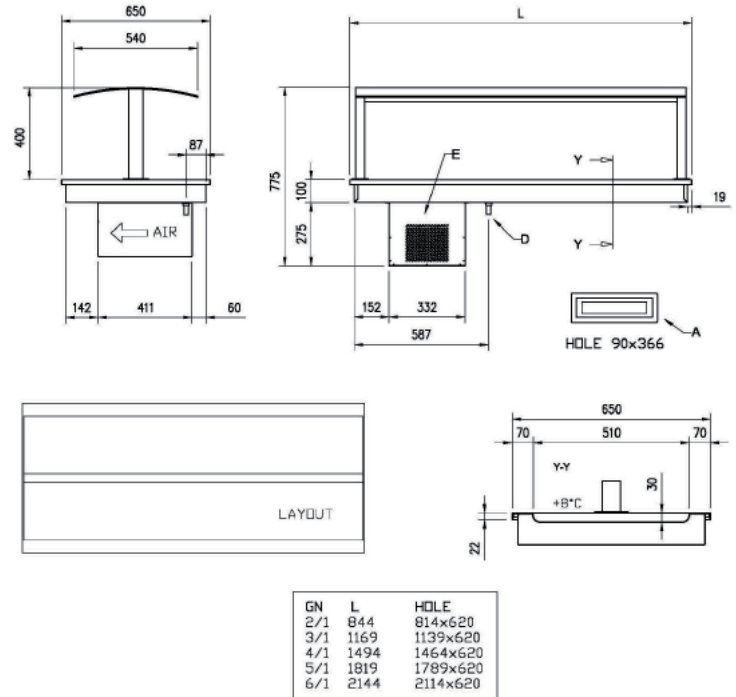

LIME PLUS

A = Electrické pripojenie D = Voda G 1/2" (M) E = chladiaci agregát