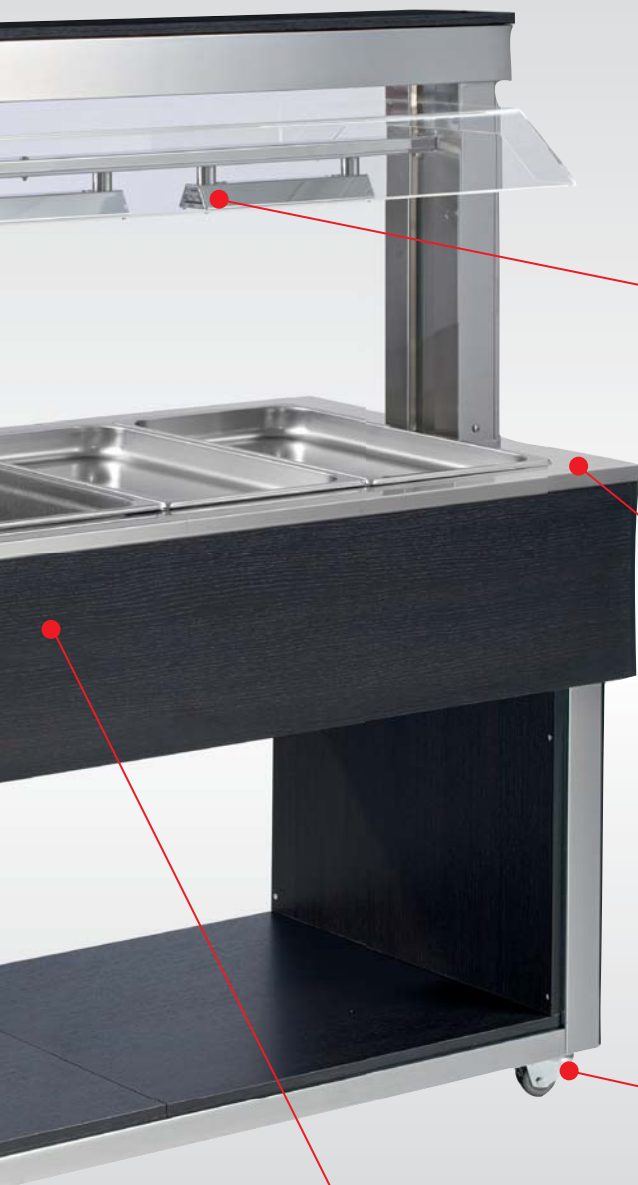

vozíky vyhrievané

Halogénové žiarovky zaistujú ohrev potravín z hornej časti.