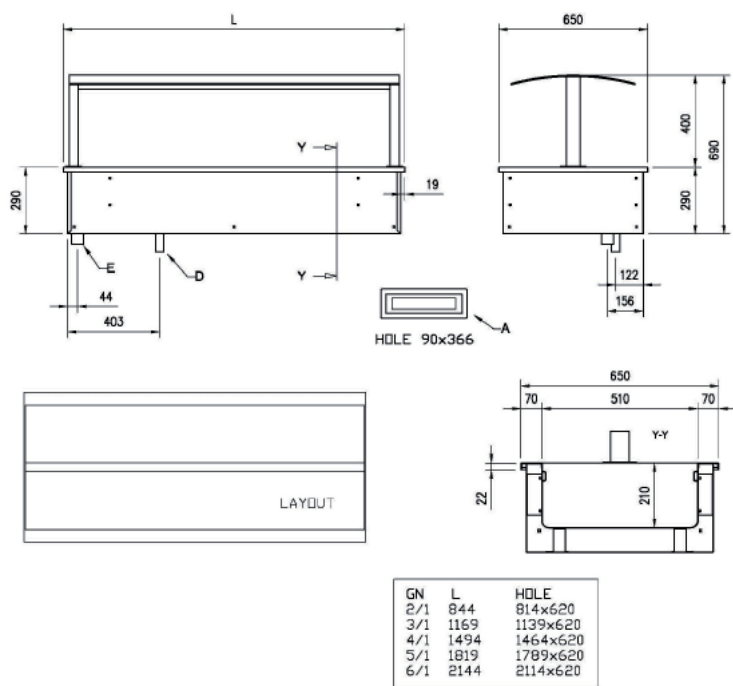

GREEN PLUS

BLUE PLUS

RED PLUS

LIME PLUS

A = Electrické pripojenie D = Voda G 1/2" (M) E = chladiaci agregát