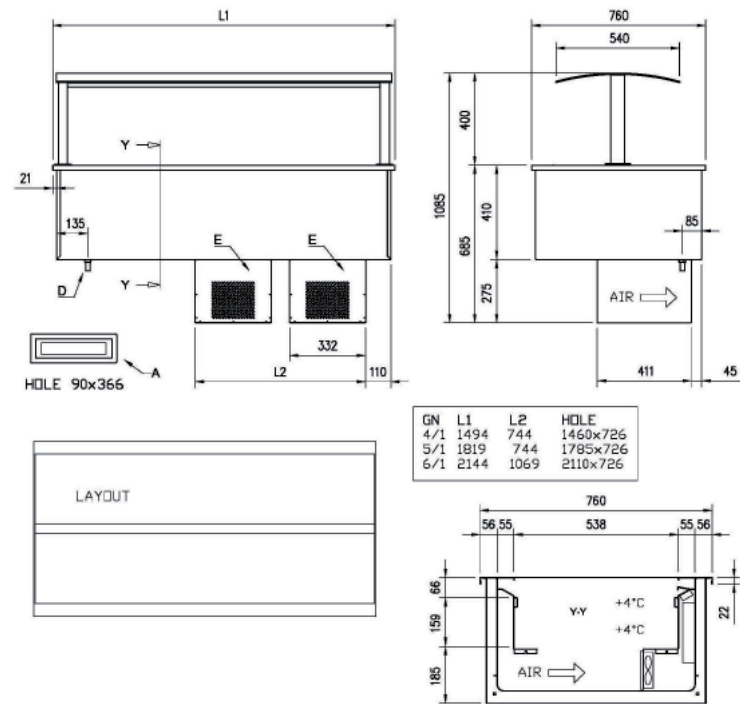

GREEN PLUS

BLUE PLUS

RED PLUS

LIME PLUS

A = Electrické pripojenie D = Voda G 1/2" (M) E = chladiaci agregát