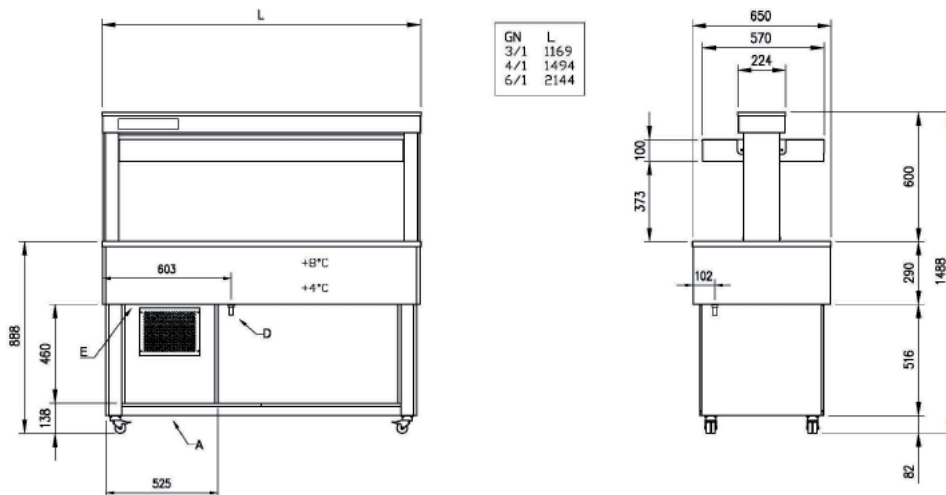

ES-GREEN, ES-RED

TR-GREEN, TR-RED, TR-LIME, TR-BLUE, TR-BROWN

TR-SQUARE

A = Electrické pripojenie D = Voda G 1/2" (M) E = chladiaci agregát